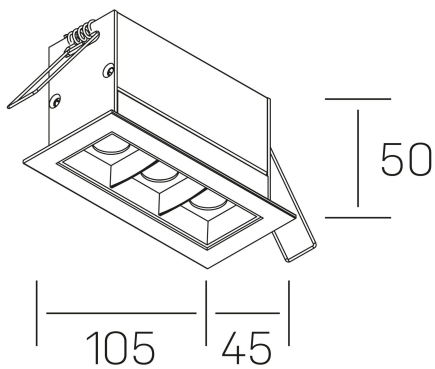

#### GENERAL DETAILS

INSTALACIÓN	recessed with frame
COLOR EXT-INT	Black-White
DIRECCIÓN DE LA LUZ	Fixed
ÁNGULO DEL HAZ DE LUZ	15º
INT-EXT ESTANQUEIDAD	IP20/23
MATERIAL	Aluminum
RESISTENCIA MECÁNICA	IK 6
USO	Indoor
GARANTÍA	5 years

#### ELECTRICAL DETAILS

FUENTE DE LUZ	LED
POTENCIA	6 W
TEMPERATURA DE COLOR	3000K
FLUJO LUMÍNICO	520 Lm
EFICIENCIA LUMÍNICA	74 Lm/W
DIMABLE	Push
DRIVER	Remote
CLASE DE SEGURIDAD	II
ÍNDICE DE REPRODUCCIÓN CROMÁTICA	CRI>90
TENSIÓN	220-240 V
CORRIENTE	700 mA
VIDA UTIL	50.000 h

#### GENERAL DIMENSIONS

DIMENSIÓN	.03 (105x45mm)
AGUJERO DE CORTE	96x37 mm
DIMENSIONES DE EMBALAJE	190 × 80 × 85 mm
PESO NETO	26

\*Please might expect a max. 15% figure reduction in finishes other than white