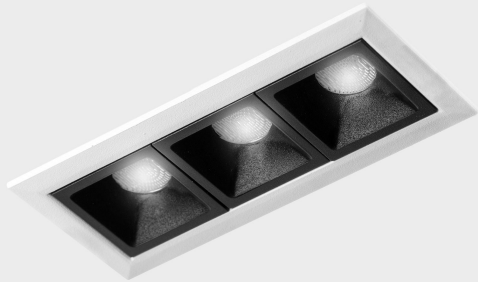

## GENERAL DETAILS

INSTALACIÓN	recessed with frame
COLOR EXT-INT	Black-White
DIRECCIÓN DE LA LUZ	Fixed
ÁNGULO DEL HAZ DE LUZ	15º
INT-EXT ESTANQUEIDAD	IP20/23
MATERIAL	Aluminum
RESISTENCIA MECÁNICA	IK 6
USO	Indoor
GARANTÍA	5 years

## ELECTRICAL DETAILS

FUENTE DE LUZ	LED
POTENCIA	6 W
TEMPERATURA DE COLOR	3000K
FLUJO LUMÍNICO	520 Lm
EFICIENCIA LUMÍNICA	74 Lm/W
DIMABLE	No Dim
DRIVER	Remote
CLASE DE SEGURIDAD	II
ÍNDICE DE REPRODUCCIÓN CROMÁTICA	CRI>90
TENSIÓN	220-240 V
CORRIENTE	700 mA
VIDA UTIL	50.000 h

## GENERAL DIMENSIONS

DIMENSIÓN	.03 (105x45mm)
AGUJERO DE CORTE	96x37 mm
DIMENSIONES DE EMBALAJE	190 × 80 × 85 mm
PESO NETO	26

\*Please might expect a max. 15% figure reduction in finishes other than white