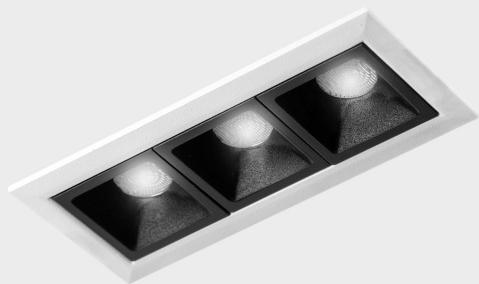

GENERAL DETAILS

INSTALACIÓN	recessed with frame
COLOR EXT-INT	Black-White
DIRECCIÓN DE LA LUZ	Fixed
ÁNGULO DEL HAZ DE LUZ	15º
INT-EXT ESTANQUEIDAD	IP20/23
MATERIAL	Aluminum
RESISTENCIA MECÁNICA	IK 6
USO	Indoor
GARANTÍA	5 years

ELECTRICAL DETAILS

FUENTE DE LUZ	LED
POTENCIA	6 W
TEMPERATURA DE COLOR	2700K
FLUJO LUMÍNICO	480 Lm
EFICIENCIA LUMÍNICA	69 Lm/W
DIMABLE	DALI
DRIVER	Remote
CLASE DE SEGURIDAD	II
ÍNDICE DE REPRODUCCIÓN CROMÁTICA	CRI>90
TENSIÓN	220-240 V
CORRIENTE	700 mA
VIDA UTIL	50.000 h

GENERAL DIMENSIONS

DIMENSIÓN	.03 (105x45mm)
AGUJERO DE CORTE	96x37 mm
DIMENSIONES DE EMBALAJE	190 × 80 × 85 mm
PESO NETO	26

*Please might expect a max. 15% figure reduction in finishes other than white

nses
K51300.03.RF.WH-BK.15.ST.9.27.DA