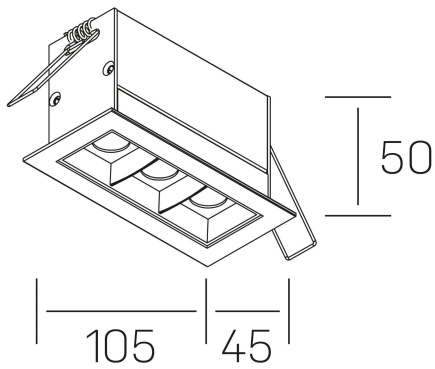

#### GENERAL DETAILS

INSTALACIÓN	recessed with frame
COLOR EXT-INT	Black-Black
DIRECCIÓN DE LA LUZ	Fixed
ÁNGULO DEL HAZ DE LUZ	45º
INT-EXT ESTANQUEIDAD	IP20/23
MATERIAL	Aluminum
RESISTENCIA MECÁNICA	IK 6
USO	Indoor
GARANTÍA	5 years

#### GENERAL DIMENSIONS

DIMENSIÓN	.03 (105x45mm)
AGUJERO DE CORTE	96x37 mm
DIMENSIONES DE EMBALAJE	190 × 80 × 85 mm
PESO NETO	26

\*Please might expect a max. 15% figure reduction in finishes other than white