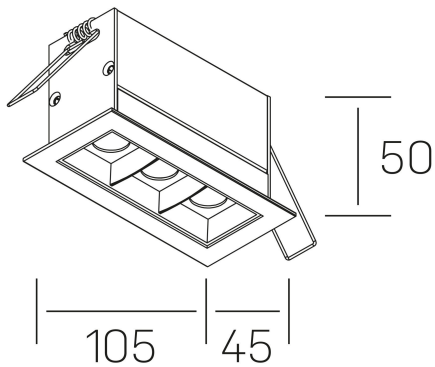

nses
K51300.03.RF.BK-BK.45.ST.9.40.DA

GENERAL DETAILS

INSTALACIÓN	recessed with frame
COLOR EXT-INT	Black-Black
DIRECCIÓN DE LA LUZ	Fixed
ÁNGULO DEL HAZ DE LUZ	45º
INT-EXT ESTANQUEIDAD	IP20/23
MATERIAL	Aluminum
RESISTENCIA MECÁNICA	IK 6
USO	Indoor
GARANTÍA	5 years

ELECTRICAL DETAILS

FUENTE DE LUZ	LED
POTENCIA	6 W
TEMPERATURA DE COLOR	4000K
FLUJO LUMÍNICO	560 Lm
EFICIENCIA LUMÍNICA	80 Lm/W
DIMABLE	DALI
DRIVER	Remote
CLASE DE SEGURIDAD	II
ÍNDICE DE REPRODUCCIÓN CROMÁTICA	CRI>90
TENSIÓN	220-240 V
CORRIENTE	700 mA
VIDA UTIL	50.000 h

GENERAL DIMENSIONS

DIMENSIÓN	.03 (105x45mm)
AGUJERO DE CORTE	96x37 mm
DIMENSIONES DE EMBALAJE	190 × 80 × 85 mm
PESO NETO	26

*Please might expect a max. 15% figure reduction in finishes other than white