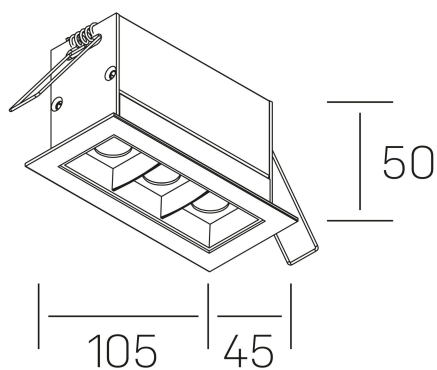

nses
K51300.03.RF.BK-BK.45.ST.9.30.DA

GENERAL DETAILS

INSTALACIÓN	recessed with frame
COLOR EXT-INT	Black-Black
DIRECCIÓN DE LA LUZ	Fixed
ÁNGULO DEL HAZ DE LUZ	45º
INT-EXT ESTANQUEIDAD	IP20/23
MATERIAL	Aluminum
RESISTENCIA MECÁNICA	IK 6
USO	Indoor
GARANTÍA	5 years

ELECTRICAL DETAILS

FUENTE DE LUZ	LED
POTENCIA	6 W
TEMPERATURA DE COLOR	3000K
FLUJO LUMÍNICO	520 Lm
EFICIENCIA LUMÍNICA	74 Lm/W
DIMABLE	DALI
DRIVER	Remote
CLASE DE SEGURIDAD	II
ÍNDICE DE REPRODUCCIÓN CROMÁTICA	CRI>90
TENSIÓN	220-240 V
CORRIENTE	700 mA
VIDA UTIL	50.000 h

GENERAL DIMENSIONS

DIMENSIÓN	.03 (105x45mm)
AGUJERO DE CORTE	96x37 mm
DIMENSIONES DE EMBALAJE	190 × 80 × 85 mm
PESO NETO	26

*Please might expect a max. 15% figure reduction in finishes other than white