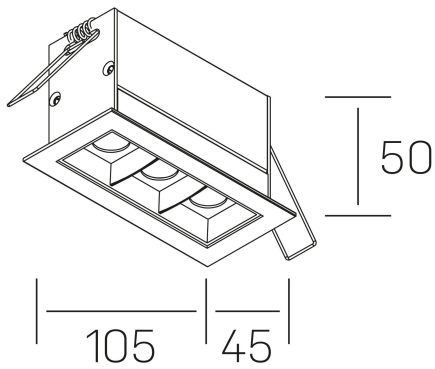

#### GENERAL DETAILS

INSTALACIÓN	recessed with frame
COLOR EXT-INT	Black-Black
DIRECCIÓN DE LA LUZ	Fixed
ÁNGULO DEL HAZ DE LUZ	30º
INT-EXT ESTANQUEIDAD	IP20/23
MATERIAL	Aluminum
RESISTENCIA MECÁNICA	IK 6
USO	Indoor
GARANTÍA	5 years

#### GENERAL DIMENSIONS

DIMENSIÓN	.03 (105x45mm)
AGUJERO DE CORTE	96x37 mm
DIMENSIONES DE EMBALAJE	190 × 80 × 85 mm
PESO NETO	26

\*Please might expect a max. 15% figure reduction in finishes other than white