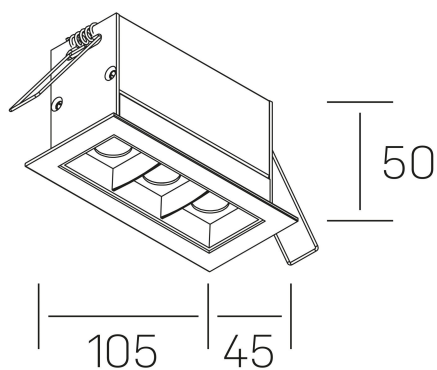

nses
K51300.03.RF.BK-BK.30.ST.9.40.DA

GENERAL DETAILS

INSTALACIÓN	recessed with frame
COLOR EXT-INT	Black-Black
DIRECCIÓN DE LA LUZ	Fixed
ÁNGULO DEL HAZ DE LUZ	30º
INT-EXT ESTANQUEIDAD	IP20/23
MATERIAL	Aluminum
RESISTENCIA MECÁNICA	IK 6
USO	Indoor
GARANTÍA	5 years

ELECTRICAL DETAILS

FUENTE DE LUZ	LED
POTENCIA	6 W
TEMPERATURA DE COLOR	4000K
FLUJO LUMÍNICO	560 Lm
EFICIENCIA LUMÍNICA	80 Lm/W
DIMABLE	DALI
DRIVER	Remote
CLASE DE SEGURIDAD	II
ÍNDICE DE REPRODUCCIÓN CROMÁTICA	CRI>90
TENSIÓN	220-240 V
CORRIENTE	700 mA
VIDA UTIL	50.000 h

GENERAL DIMENSIONS

DIMENSIÓN	.03 (105x45mm)
AGUJERO DE CORTE	96x37 mm
DIMENSIONES DE EMBALAJE	190 × 80 × 85 mm
PESO NETO	26

*Please might expect a max. 15% figure reduction in finishes other than white