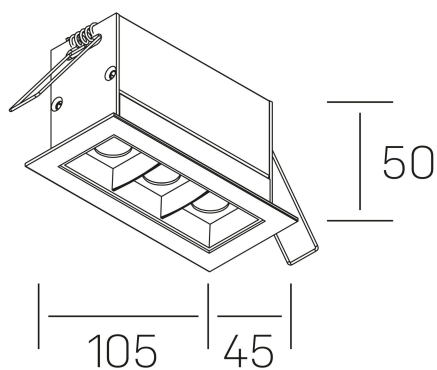

nses
K51300.03.RF.BK-BK.30.ST.9.40

GENERAL DETAILS

INSTALACIÓN	recessed with frame
COLOR EXT-INT	Black-Black
DIRECCIÓN DE LA LUZ	Fixed
ÁNGULO DEL HAZ DE LUZ	30º
INT-EXT ESTANQUEIDAD	IP20/23
MATERIAL	Aluminum
RESISTENCIA MECÁNICA	IK 6
USO	Indoor
GARANTÍA	5 years

ELECTRICAL DETAILS

FUENTE DE LUZ	LED
POTENCIA	6 W
TEMPERATURA DE COLOR	4000K
FLUJO LUMÍNICO	560 Lm
EFICIENCIA LUMÍNICA	80 Lm/W
DIMABLE	No Dim
DRIVER	Remote
CLASE DE SEGURIDAD	II
ÍNDICE DE REPRODUCCIÓN CROMÁTICA	CRI>90
TENSIÓN	220-240 V
CORRIENTE	700 mA
VIDA UTIL	50.000 h

GENERAL DIMENSIONS

DIMENSIÓN	.03 (105x45mm)
AGUJERO DE CORTE	96x37 mm
DIMENSIONES DE EMBALAJE	190 × 80 × 85 mm
PESO NETO	26

*Please might expect a max. 15% figure reduction in finishes other than white