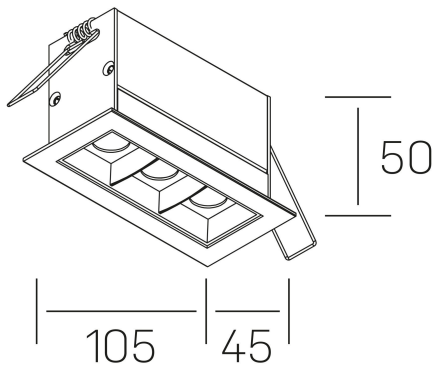

nses
K51300.03.RF.BK-BK.30.ST.9.30.PU

GENERAL DETAILS

INSTALACIÓN	recessed with frame
COLOR EXT-INT	Black-Black
DIRECCIÓN DE LA LUZ	Fixed
ÁNGULO DEL HAZ DE LUZ	30º
INT-EXT ESTANQUEIDAD	IP20/23
MATERIAL	Aluminum
RESISTENCIA MECÁNICA	IK 6
USO	Indoor
GARANTÍA	5 years

ELECTRICAL DETAILS

FUENTE DE LUZ	LED
POTENCIA	6 W
TEMPERATURA DE COLOR	3000K
FLUJO LUMÍNICO	520 Lm
EFICIENCIA LUMÍNICA	74 Lm/W
DIMABLE	Push
DRIVER	Remote
CLASE DE SEGURIDAD	II
ÍNDICE DE REPRODUCCIÓN CROMÁTICA	CRI>90
TENSIÓN	220-240 V
CORRIENTE	700 mA
VIDA UTIL	50.000 h

GENERAL DIMENSIONS

DIMENSIÓN	.03 (105x45mm)
AGUJERO DE CORTE	96x37 mm
DIMENSIONES DE EMBALAJE	190 × 80 × 85 mm
PESO NETO	26

*Please might expect a max. 15% figure reduction in finishes other than white