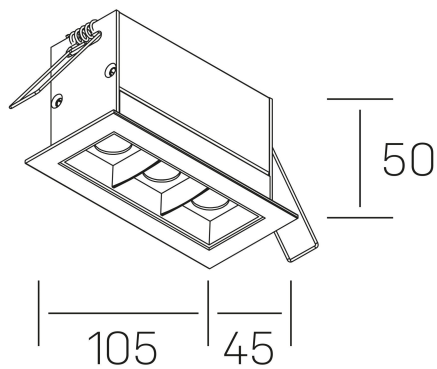

nses
K51300.03.RF.BK-BK.30.ST.9.30

GENERAL DETAILS

INSTALACIÓN	recessed with frame
COLOR EXT-INT	Black-Black
DIRECCIÓN DE LA LUZ	Fixed
ÁNGULO DEL HAZ DE LUZ	30º
INT-EXT ESTANQUEIDAD	IP20/23
MATERIAL	Aluminum
RESISTENCIA MECÁNICA	IK 6
USO	Indoor
GARANTÍA	5 years

ELECTRICAL DETAILS

FUENTE DE LUZ	LED
POTENCIA	6 W
TEMPERATURA DE COLOR	3000K
FLUJO LUMÍNICO	520 Lm
EFICIENCIA LUMÍNICA	74 Lm/W
DIMABLE	No Dim
DRIVER	Remote
CLASE DE SEGURIDAD	II
ÍNDICE DE REPRODUCCIÓN CROMÁTICA	CRI>90
TENSIÓN	220-240 V
CORRIENTE	700 mA
VIDA UTIL	50.000 h

GENERAL DIMENSIONS

DIMENSIÓN	.03 (105x45mm)
AGUJERO DE CORTE	96x37 mm
DIMENSIONES DE EMBALAJE	190 × 80 × 85 mm
PESO NETO	26

*Please might expect a max. 15% figure reduction in finishes other than white