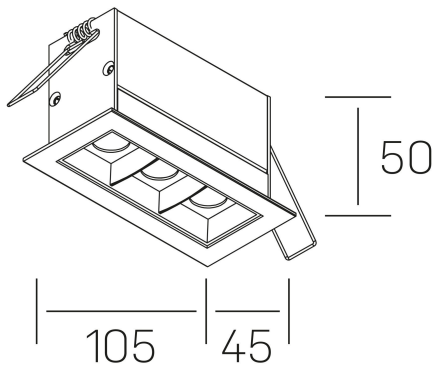

nses
K51300.03.RF.BK-BK.15.ST.9.40.PU

GENERAL DETAILS

INSTALACIÓN	recessed with frame
COLOR EXT-INT	Black-Black
DIRECCIÓN DE LA LUZ	Fixed
ÁNGULO DEL HAZ DE LUZ	15º
INT-EXT ESTANQUEIDAD	IP20/23
MATERIAL	Aluminum
RESISTENCIA MECÁNICA	IK 6
USO	Indoor
GARANTÍA	5 years

ELECTRICAL DETAILS

FUENTE DE LUZ	LED
POTENCIA	6 W
TEMPERATURA DE COLOR	4000K
FLUJO LUMÍNICO	560 Lm
EFICIENCIA LUMÍNICA	80 Lm/W
DIMABLE	Push
DRIVER	Remote
CLASE DE SEGURIDAD	II
ÍNDICE DE REPRODUCCIÓN CROMÁTICA	CRI>90
TENSIÓN	220-240 V
CORRIENTE	700 mA
VIDA UTIL	50.000 h

GENERAL DIMENSIONS

DIMENSIÓN	.03 (105x45mm)
AGUJERO DE CORTE	96x37 mm
DIMENSIONES DE EMBALAJE	190 × 80 × 85 mm
PESO NETO	26

*Please might expect a max. 15% figure reduction in finishes other than white