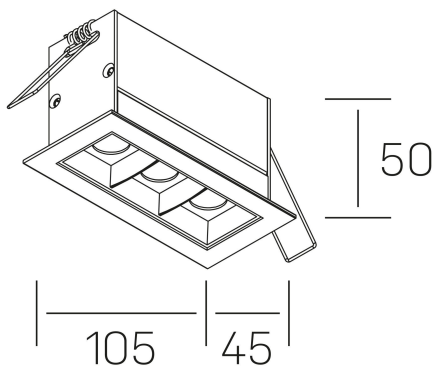

nses
K51300.03.RF.BK-BK.15.ST.9.30.PU

GENERAL DETAILS

INSTALACIÓN	recessed with frame
COLOR EXT-INT	Black-Black
DIRECCIÓN DE LA LUZ	Fixed
ÁNGULO DEL HAZ DE LUZ	15º
INT-EXT ESTANQUEIDAD	IP20/23
MATERIAL	Aluminum
RESISTENCIA MECÁNICA	IK 6
USO	Indoor
GARANTÍA	5 years

ELECTRICAL DETAILS

FUENTE DE LUZ	LED
POTENCIA	6 W
TEMPERATURA DE COLOR	3000K
FLUJO LUMÍNICO	520 Lm
EFICIENCIA LUMÍNICA	74 Lm/W
DIMABLE	Push
DRIVER	Remote
CLASE DE SEGURIDAD	II
ÍNDICE DE REPRODUCCIÓN CROMÁTICA	CRI>90
TENSIÓN	220-240 V
CORRIENTE	700 mA
VIDA UTIL	50.000 h

GENERAL DIMENSIONS

DIMENSIÓN	.03 (105x45mm)
AGUJERO DE CORTE	96x37 mm
DIMENSIONES DE EMBALAJE	190 × 80 × 85 mm
PESO NETO	26

*Please might expect a max. 15% figure reduction in finishes other than white