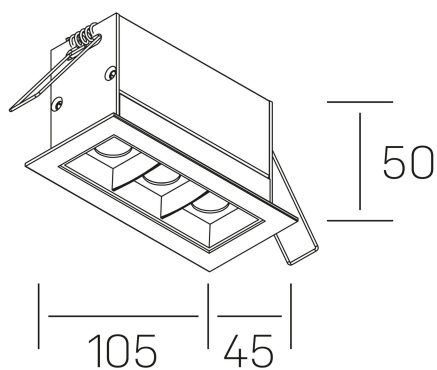

nses
K51300.03.RF.BK-BK.15.ST.9.30.DA

GENERAL DETAILS

INSTALACIÓN	recessed with frame
COLOR EXT-INT	Black-Black
DIRECCIÓN DE LA LUZ	Fixed
ÁNGULO DEL HAZ DE LUZ	15º
INT-EXT ESTANQUEIDAD	IP20/23
MATERIAL	Aluminum
RESISTENCIA MECÁNICA	IK 6
USO	Indoor
GARANTÍA	5 years

ELECTRICAL DETAILS

FUENTE DE LUZ	LED
POTENCIA	6 W
TEMPERATURA DE COLOR	3000K
FLUJO LUMÍNICO	520 Lm
EFICIENCIA LUMÍNICA	74 Lm/W
DIMABLE	DALI
DRIVER	Remote
CLASE DE SEGURIDAD	II
ÍNDICE DE REPRODUCCIÓN CROMÁTICA	CRI>90
TENSIÓN	220-240 V
CORRIENTE	700 mA
VIDA UTIL	50.000 h

GENERAL DIMENSIONS

DIMENSIÓN	.03 (105x45mm)
AGUJERO DE CORTE	96x37 mm
DIMENSIONES DE EMBALAJE	190 × 80 × 85 mm
PESO NETO	26

*Please might expect a max. 15% figure reduction in finishes other than white