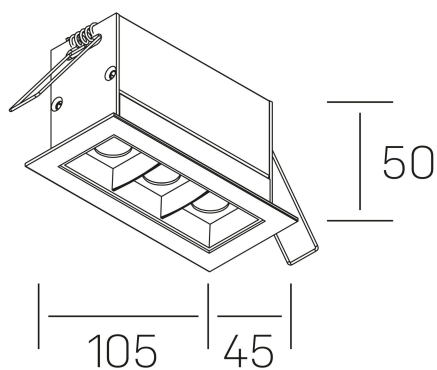

nses
K51300.03.RF.BK-BK.15.ST.9.30

GENERAL DETAILS

INSTALACIÓN	recessed with frame
COLOR EXT-INT	Black-Black
DIRECCIÓN DE LA LUZ	Fixed
ÁNGULO DEL HAZ DE LUZ	15º
INT-EXT ESTANQUEIDAD	IP20/23
MATERIAL	Aluminum
RESISTENCIA MECÁNICA	IK 6
USO	Indoor
GARANTÍA	5 years

ELECTRICAL DETAILS

FUENTE DE LUZ	LED
POTENCIA	6 W
TEMPERATURA DE COLOR	3000K
FLUJO LUMÍNICO	520 Lm
EFICIENCIA LUMÍNICA	74 Lm/W
DIMABLE	No Dim
DRIVER	Remote
CLASE DE SEGURIDAD	II
ÍNDICE DE REPRODUCCIÓN CROMÁTICA	CRI>90
TENSIÓN	220-240 V
CORRIENTE	700 mA
VIDA UTIL	50.000 h

GENERAL DIMENSIONS

DIMENSIÓN	.03 (105x45mm)
AGUJERO DE CORTE	96x37 mm
DIMENSIONES DE EMBALAJE	190 × 80 × 85 mm
PESO NETO	26

*Please might expect a max. 15% figure reduction in finishes other than white