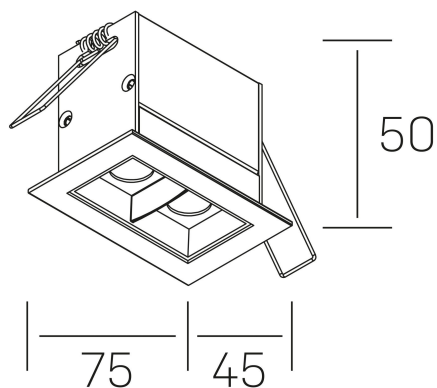

nses

K51300.02.RF.WH-BK.45.ST.9.40.PU

GENERAL DETAILS

INSTALACIÓN	recessed with frame
COLOR EXT-INT	Black-White
DIRECCIÓN DE LA LUZ	Fixed
ÁNGULO DEL HAZ DE LUZ	45º
INT-EXT ESTANQUEIDAD	IP20/23
MATERIAL	Aluminum
RESISTENCIA MECÁNICA	IK 6
USO	Indoor
GARANTÍA	5 years

ELECTRICAL DETAILS

FUENTE DE LUZ	LED
POTENCIA	4 W
TEMPERATURA DE COLOR	4000K
FLUJO LUMÍNICO	355 Lm
EFICIENCIA LUMÍNICA	71 Lm/W
DIMABLE	Push
DRIVER	Remote
CLASE DE SEGURIDAD	II
ÍNDICE DE REPRODUCCIÓN CROMÁTICA	CRI>90
TENSIÓN	220-240 V
CORRIENTE	700 mA
VIDA UTIL	50.000 h

GENERAL DIMENSIONS

DIMENSIÓN	.02 (75x45mm)
AGUJERO DE CORTE	68x37 mm
DIMENSIONES DE EMBALAJE	115 × 85 × 80 mm
PESO NETO	18

*Please might expect a max. 15% figure reduction in finishes other than white