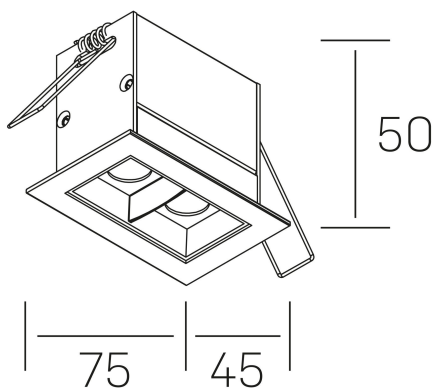

nses
K51300.02.RF.WH-BK.45.ST.9.27.DA

GENERAL DETAILS

INSTALACIÓN	recessed with frame
COLOR EXT-INT	Black-White
DIRECCIÓN DE LA LUZ	Fixed
ÁNGULO DEL HAZ DE LUZ	45º
INT-EXT ESTANQUEIDAD	IP20/23
MATERIAL	Aluminum
RESISTENCIA MECÁNICA	IK 6
USO	Indoor
GARANTÍA	5 years

ELECTRICAL DETAILS

FUENTE DE LUZ	LED
POTENCIA	4 W
TEMPERATURA DE COLOR	2700K
FLUJO LUMÍNICO	335 Lm
EFICIENCIA LUMÍNICA	67 Lm/W
DIMABLE	DALI
DRIVER	Remote
CLASE DE SEGURIDAD	II
ÍNDICE DE REPRODUCCIÓN CROMÁTICA	CRI>90
TENSIÓN	220-240 V
CORRIENTE	700 mA
VIDA UTIL	50.000 h

GENERAL DIMENSIONS

DIMENSIÓN	.02 (75x45mm)
AGUJERO DE CORTE	68x37 mm
DIMENSIONES DE EMBALAJE	115 × 85 × 80 mm
PESO NETO	18

*Please might expect a max. 15% figure reduction in finishes other than white