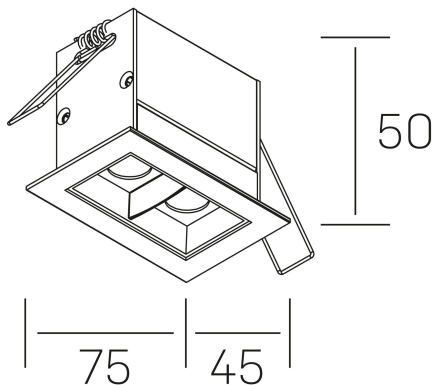

nses
K51300.02.RF.WH-BK.45.ST.9.27

GENERAL DETAILS

INSTALACIÓN	recessed with frame
COLOR EXT-INT	Black-White
DIRECCIÓN DE LA LUZ	Fixed
ÁNGULO DEL HAZ DE LUZ	45º
INT-EXT ESTANQUEIDAD	IP20/23
MATERIAL	Aluminum
RESISTENCIA MECÁNICA	IK 6
USO	Indoor
GARANTÍA	5 years

ELECTRICAL DETAILS

FUENTE DE LUZ	LED
POTENCIA	4 W
TEMPERATURA DE COLOR	2700K
FLUJO LUMÍNICO	335 Lm
EFICIENCIA LUMÍNICA	67 Lm/W
DIMABLE	No Dim
DRIVER	Remote
CLASE DE SEGURIDAD	II
ÍNDICE DE REPRODUCCIÓN CROMÁTICA	CRI>90
TENSIÓN	220-240 V
CORRIENTE	700 mA
VIDA UTIL	50.000 h

GENERAL DIMENSIONS

DIMENSIÓN	.02 (75x45mm)
AGUJERO DE CORTE	68x37 mm
DIMENSIONES DE EMBALAJE	115 × 85 × 80 mm
PESO NETO	18

*Please might expect a max. 15% figure reduction in finishes other than white