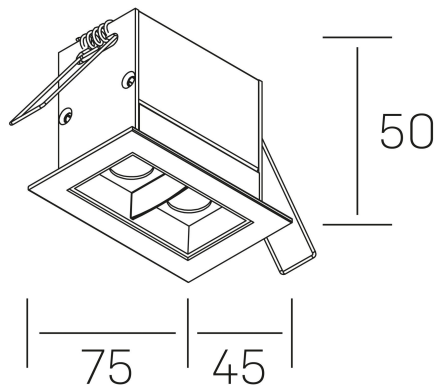

#### GENERAL DETAILS

INSTALACIÓN	recessed with frame
COLOR EXT-INT	Black-White
DIRECCIÓN DE LA LUZ	Fixed
ÁNGULO DEL HAZ DE LUZ	30º
INT-EXT ESTANQUEIDAD	IP20/23
MATERIAL	Aluminum
RESISTENCIA MECÁNICA	IK 6
USO	Indoor
GARANTÍA	5 years

#### ELECTRICAL DETAILS

FUENTE DE LUZ	LED
POTENCIA	4 W
TEMPERATURA DE COLOR	3000K
FLUJO LUMÍNICO	345 Lm
EFICIENCIA LUMÍNICA	69 Lm/W
DIMABLE	Push
DRIVER	Remote
CLASE DE SEGURIDAD	II
ÍNDICE DE REPRODUCCIÓN CROMÁTICA	CRI>90
TENSIÓN	220-240 V
CORRIENTE	700 mA
VIDA UTIL	50.000 h

#### GENERAL DIMENSIONS

DIMENSIÓN	.02 (75x45mm)
AGUJERO DE CORTE	68x37 mm
DIMENSIONES DE EMBALAJE	115 × 85 × 80 mm
PESO NETO	18

\*Please might expect a max. 15% figure reduction in finishes other than white