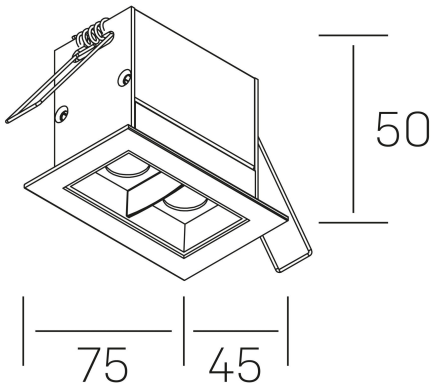

nses

K51300.02.RF.WH-BK.30.ST.9.30.D1

GENERAL DETAILS

INSTALACIÓN	recessed with frame
COLOR EXT-INT	Black-White
DIRECCIÓN DE LA LUZ	Fixed
ÁNGULO DEL HAZ DE LUZ	30º
INT-EXT ESTANQUEIDAD	IP20/23
MATERIAL	Aluminum
RESISTENCIA MECÁNICA	IK 6
USO	Indoor
GARANTÍA	5 years

ELECTRICAL DETAILS

FUENTE DE LUZ	LED
POTENCIA	4 W
TEMPERATURA DE COLOR	3000K
FLUJO LUMÍNICO	345 Lm
EFICIENCIA LUMÍNICA	69 Lm/W
DIMABLE	1.10v
DRIVER	Remote
CLASE DE SEGURIDAD	II
ÍNDICE DE REPRODUCCIÓN CROMÁTICA	CRI>90
TENSIÓN	220-240 V
CORRIENTE	700 mA
VIDA UTIL	50.000 h

GENERAL DIMENSIONS

DIMENSIÓN	.02 (75x45mm)
AGUJERO DE CORTE	68x37 mm
DIMENSIONES DE EMBALAJE	115 × 85 × 80 mm
PESO NETO	18

*Please might expect a max. 15% figure reduction in finishes other than white