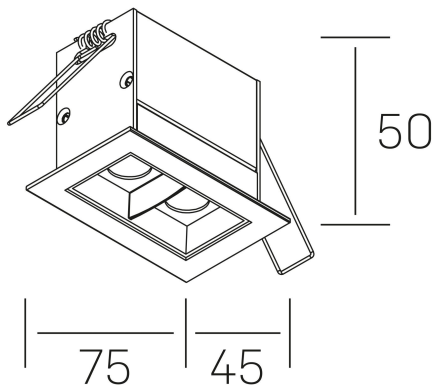

nses
K51300.02.RF.WH-BK.15.ST.9.40.DA

GENERAL DETAILS

INSTALACIÓN	recessed with frame
COLOR EXT-INT	Black-White
DIRECCIÓN DE LA LUZ	Fixed
ÁNGULO DEL HAZ DE LUZ	15º
INT-EXT ESTANQUEIDAD	IP20/23
MATERIAL	Aluminum
RESISTENCIA MECÁNICA	IK 6
USO	Indoor
GARANTÍA	5 years

ELECTRICAL DETAILS

FUENTE DE LUZ	LED
POTENCIA	4 W
TEMPERATURA DE COLOR	4000K
FLUJO LUMÍNICO	355 Lm
EFICIENCIA LUMÍNICA	71 Lm/W
DIMABLE	DALI
DRIVER	Remote
CLASE DE SEGURIDAD	II
ÍNDICE DE REPRODUCCIÓN CROMÁTICA	CRI>90
TENSIÓN	220-240 V
CORRIENTE	700 mA
VIDA UTIL	50.000 h

GENERAL DIMENSIONS

DIMENSIÓN	.02 (75x45mm)
AGUJERO DE CORTE	68x37 mm
DIMENSIONES DE EMBALAJE	115 × 85 × 80 mm
PESO NETO	18

*Please might expect a max. 15% figure reduction in finishes other than white