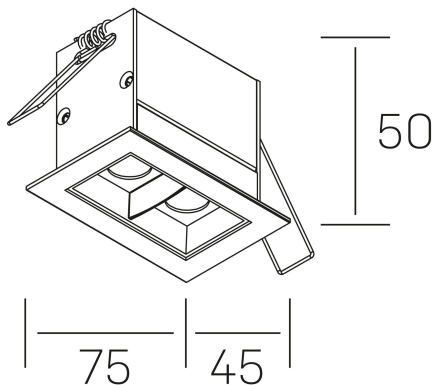

#### GENERAL DETAILS

INSTALACIÓN	recessed with frame
COLOR EXT-INT	Black-White
DIRECCIÓN DE LA LUZ	Fixed
ÁNGULO DEL HAZ DE LUZ	15º
INT-EXT ESTANQUEIDAD	IP20/23
MATERIAL	Aluminum
RESISTENCIA MECÁNICA	IK 6
USO	Indoor
GARANTÍA	5 years

#### GENERAL DIMENSIONS

DIMENSIÓN	.02 (75x45mm)
AGUJERO DE CORTE	68x37 mm
DIMENSIONES DE EMBALAJE	115 × 85 × 80 mm
PESO NETO	18

\*Please might expect a max. 15% figure reduction in finishes other than white