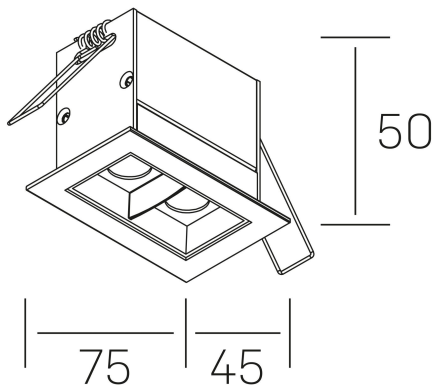

nses
K51300.02.RF.WH-BK.15.ST.9.30

GENERAL DETAILS

INSTALACIÓN	recessed with frame
COLOR EXT-INT	Black-White
DIRECCIÓN DE LA LUZ	Fixed
ÁNGULO DEL HAZ DE LUZ	15º
INT-EXT ESTANQUEIDAD	IP20/23
MATERIAL	Aluminum
RESISTENCIA MECÁNICA	IK 6
USO	Indoor
GARANTÍA	5 years

ELECTRICAL DETAILS

FUENTE DE LUZ	LED
POTENCIA	4 W
TEMPERATURA DE COLOR	3000K
FLUJO LUMÍNICO	345 Lm
EFICIENCIA LUMÍNICA	69 Lm/W
DIMABLE	No Dim
DRIVER	Remote
CLASE DE SEGURIDAD	II
ÍNDICE DE REPRODUCCIÓN CROMÁTICA	CRI>90
TENSIÓN	220-240 V
CORRIENTE	700 mA
VIDA UTIL	50.000 h

GENERAL DIMENSIONS

DIMENSIÓN	.02 (75x45mm)
AGUJERO DE CORTE	68x37 mm
DIMENSIONES DE EMBALAJE	115 × 85 × 80 mm
PESO NETO	18

*Please might expect a max. 15% figure reduction in finishes other than white