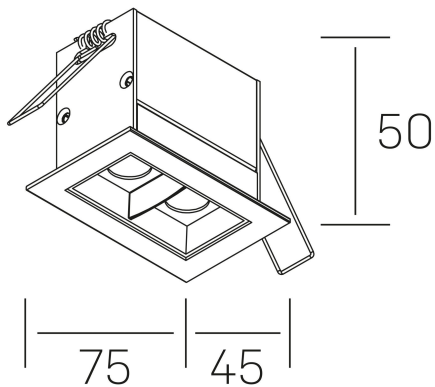

## GENERAL DETAILS

INSTALACIÓN	recessed with frame
COLOR EXT-INT	Black-Black
DIRECCIÓN DE LA LUZ	Fixed
ÁNGULO DEL HAZ DE LUZ	45º
INT-EXT ESTANQUEIDAD	IP20/23
MATERIAL	Aluminum
RESISTENCIA MECÁNICA	IK 6
USO	Indoor
GARANTÍA	5 years

## ELECTRICAL DETAILS

FUENTE DE LUZ	LED
POTENCIA	4 W
TEMPERATURA DE COLOR	4000K
FLUJO LUMÍNICO	355 Lm
EFICIENCIA LUMÍNICA	71 Lm/W
DIMABLE	Push
DRIVER	Remote
CLASE DE SEGURIDAD	II
ÍNDICE DE REPRODUCCIÓN CROMÁTICA	CRI>90
TENSIÓN	220-240 V
CORRIENTE	700 mA
VIDA UTIL	50.000 h

## GENERAL DIMENSIONS

DIMENSIÓN	.02 (75x45mm)
AGUJERO DE CORTE	68x37 mm
DIMENSIONES DE EMBALAJE	115 × 85 × 80 mm
PESO NETO	18

\*Please might expect a max. 15% figure reduction in finishes other than white