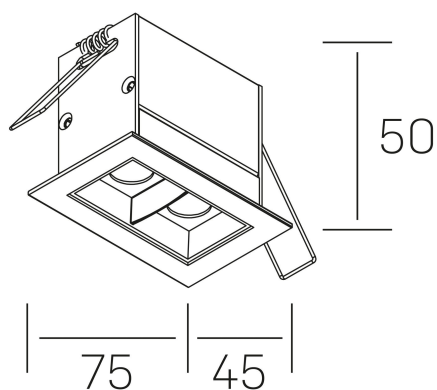

nses
K51300.02.RF.BK-BK.45.ST.9.27.D1

GENERAL DETAILS

INSTALACIÓN	recessed with frame
COLOR EXT-INT	Black-Black
DIRECCIÓN DE LA LUZ	Fixed
ÁNGULO DEL HAZ DE LUZ	45º
INT-EXT ESTANQUEIDAD	IP20/23
MATERIAL	Aluminum
RESISTENCIA MECÁNICA	IK 6
USO	Indoor
GARANTÍA	5 years

ELECTRICAL DETAILS

FUENTE DE LUZ	LED
POTENCIA	4 W
TEMPERATURA DE COLOR	2700K
FLUJO LUMÍNICO	335 Lm
EFICIENCIA LUMÍNICA	67 Lm/W
DIMABLE	1.10v
DRIVER	Remote
CLASE DE SEGURIDAD	II
ÍNDICE DE REPRODUCCIÓN CROMÁTICA	CRI>90
TENSIÓN	220-240 V
CORRIENTE	700 mA
VIDA UTIL	50.000 h

GENERAL DIMENSIONS

DIMENSIÓN	.02 (75x45mm)
AGUJERO DE CORTE	68x37 mm
DIMENSIONES DE EMBALAJE	115 × 85 × 80 mm
PESO NETO	18

*Please might expect a max. 15% figure reduction in finishes other than white