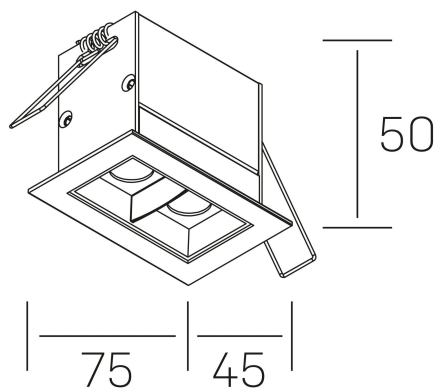

nses
K51300.02.RF.BK-BK.30.ST.9.40.PU

GENERAL DETAILS

INSTALACIÓN	recessed with frame
COLOR EXT-INT	Black-Black
DIRECCIÓN DE LA LUZ	Fixed
ÁNGULO DEL HAZ DE LUZ	30º
INT-EXT ESTANQUEIDAD	IP20/23
MATERIAL	Aluminum
RESISTENCIA MECÁNICA	IK 6
USO	Indoor
GARANTÍA	5 years

ELECTRICAL DETAILS

FUENTE DE LUZ	LED
POTENCIA	4 W
TEMPERATURA DE COLOR	4000K
FLUJO LUMÍNICO	355 Lm
EFICIENCIA LUMÍNICA	71 Lm/W
DIMABLE	Push
DRIVER	Remote
CLASE DE SEGURIDAD	II
ÍNDICE DE REPRODUCCIÓN CROMÁTICA	CRI>90
TENSIÓN	220-240 V
CORRIENTE	700 mA
VIDA UTIL	50.000 h

GENERAL DIMENSIONS

DIMENSIÓN	.02 (75x45mm)
AGUJERO DE CORTE	68x37 mm
DIMENSIONES DE EMBALAJE	115 × 85 × 80 mm
PESO NETO	18

*Please might expect a max. 15% figure reduction in finishes other than white