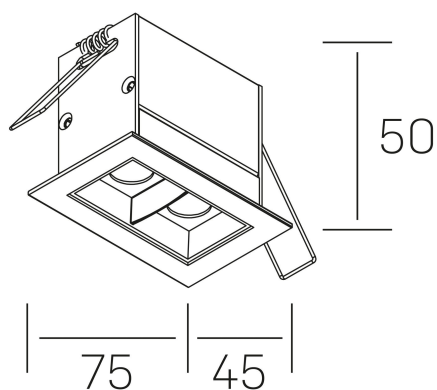

#### GENERAL DETAILS

INSTALACIÓN	recessed with frame
COLOR EXT-INT	Black-Black
DIRECCIÓN DE LA LUZ	Fixed
ÁNGULO DEL HAZ DE LUZ	30º
INT-EXT ESTANQUEIDAD	IP20/23
MATERIAL	Aluminum
RESISTENCIA MECÁNICA	IK 6
USO	Indoor
GARANTÍA	5 years

#### ELECTRICAL DETAILS

FUENTE DE LUZ	LED
POTENCIA	4 W
TEMPERATURA DE COLOR	4000K
FLUJO LUMÍNICO	355 Lm
EFICIENCIA LUMÍNICA	71 Lm/W
DIMABLE	No Dim
DRIVER	Remote
CLASE DE SEGURIDAD	II
ÍNDICE DE REPRODUCCIÓN CROMÁTICA	CRI>90
TENSIÓN	220-240 V
CORRIENTE	700 mA
VIDA UTIL	50.000 h

#### GENERAL DIMENSIONS

DIMENSIÓN	.02 (75x45mm)
AGUJERO DE CORTE	68x37 mm
DIMENSIONES DE EMBALAJE	115 × 85 × 80 mm
PESO NETO	18

\*Please might expect a max. 15% figure reduction in finishes other than white