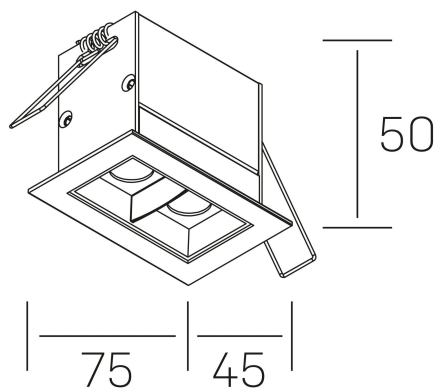

nses
K51300.02.RF.BK-BK.30.ST.9.27.D1

GENERAL DETAILS

INSTALACIÓN	recessed with frame
COLOR EXT-INT	Black-Black
DIRECCIÓN DE LA LUZ	Fixed
ÁNGULO DEL HAZ DE LUZ	30º
INT-EXT ESTANQUEIDAD	IP20/23
MATERIAL	Aluminum
RESISTENCIA MECÁNICA	IK 6
USO	Indoor
GARANTÍA	5 years

ELECTRICAL DETAILS

FUENTE DE LUZ	LED
POTENCIA	4 W
TEMPERATURA DE COLOR	2700K
FLUJO LUMÍNICO	335 Lm
EFICIENCIA LUMÍNICA	67 Lm/W
DIMABLE	1.10v
DRIVER	Remote
CLASE DE SEGURIDAD	II
ÍNDICE DE REPRODUCCIÓN CROMÁTICA	CRI>90
TENSIÓN	220-240 V
CORRIENTE	700 mA
VIDA UTIL	50.000 h

GENERAL DIMENSIONS

DIMENSIÓN	.02 (75x45mm)
AGUJERO DE CORTE	68x37 mm
DIMENSIONES DE EMBALAJE	115 × 85 × 80 mm
PESO NETO	18

*Please might expect a max. 15% figure reduction in finishes other than white