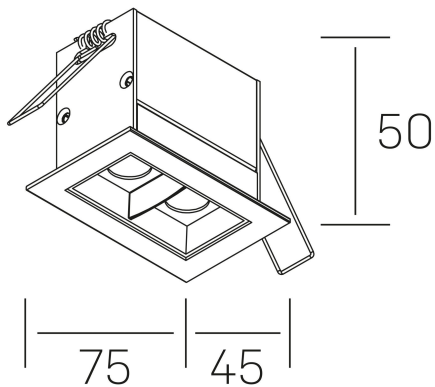

nses
K51300.02.RF.BK-BK.30.ST.9.27

GENERAL DETAILS

INSTALACIÓN	recessed with frame
COLOR EXT-INT	Black-Black
DIRECCIÓN DE LA LUZ	Fixed
ÁNGULO DEL HAZ DE LUZ	30º
INT-EXT ESTANQUEIDAD	IP20/23
MATERIAL	Aluminum
RESISTENCIA MECÁNICA	IK 6
USO	Indoor
GARANTÍA	5 years

ELECTRICAL DETAILS

FUENTE DE LUZ	LED
POTENCIA	4 W
TEMPERATURA DE COLOR	2700K
FLUJO LUMÍNICO	335 Lm
EFICIENCIA LUMÍNICA	67 Lm/W
DIMABLE	No Dim
DRIVER	Remote
CLASE DE SEGURIDAD	II
ÍNDICE DE REPRODUCCIÓN CROMÁTICA	CRI>90
TENSIÓN	220-240 V
CORRIENTE	700 mA
VIDA UTIL	50.000 h

GENERAL DIMENSIONS

DIMENSIÓN	.02 (75x45mm)
AGUJERO DE CORTE	68x37 mm
DIMENSIONES DE EMBALAJE	115 × 85 × 80 mm
PESO NETO	18

*Please might expect a max. 15% figure reduction in finishes other than white