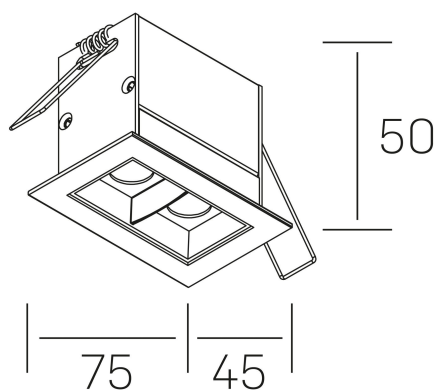

## GENERAL DETAILS

INSTALACIÓN	recessed with frame
COLOR EXT-INT	Black-Black
DIRECCIÓN DE LA LUZ	Fixed
ÁNGULO DEL HAZ DE LUZ	15°
INT-EXT ESTANQUEIDAD	IP20/23
MATERIAL	Aluminum
RESISTENCIA MECÁNICA	IK 6
USO	Indoor
GARANTÍA	5 years

## ELECTRICAL DETAILS

FUENTE DE LUZ	LED
POTENCIA	4 W
TEMPERATURA DE COLOR	4000K
FLUJO LUMÍNICO	355 Lm
EFICIENCIA LUMÍNICA	71 Lm/W
DIMABLE	Push
DRIVER	Remote
CLASE DE SEGURIDAD	II
ÍNDICE DE REPRODUCCIÓN CROMÁTICA	CRI>90
TENSIÓN	220-240 V
CORRIENTE	700 mA
VIDA UTIL	50.000 h

## GENERAL DIMENSIONS

DIMENSIÓN	.02 (75x45mm)
AGUJERO DE CORTE	68x37 mm
DIMENSIONES DE EMBALAJE	115 × 85 × 80 mm
PESO NETO	18

\*Please might expect a max. 15% figure reduction in finishes other than white