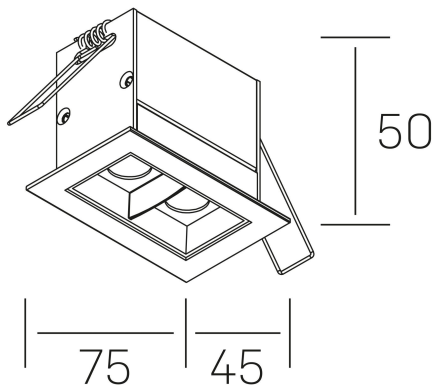

#### GENERAL DETAILS

INSTALACIÓN	recessed with frame
COLOR EXT-INT	Black-Black
DIRECCIÓN DE LA LUZ	Fixed
ÁNGULO DEL HAZ DE LUZ	15º
INT-EXT ESTANQUEIDAD	IP20/23
MATERIAL	Aluminum
RESISTENCIA MECÁNICA	IK 6
USO	Indoor
GARANTÍA	5 years

#### GENERAL DIMENSIONS

DIMENSIÓN	.02 (75x45mm)
AGUJERO DE CORTE	68x37 mm
DIMENSIONES DE EMBALAJE	115 × 85 × 80 mm
PESO NETO	18

\*Please might expect a max. 15% figure reduction in finishes other than white