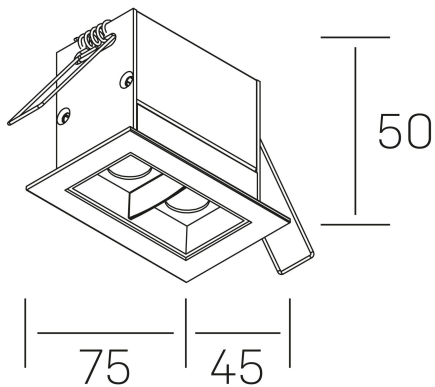

nses
K51300.02.RF.BK-BK.15.ST.9.40

GENERAL DETAILS

INSTALACIÓN	recessed with frame
COLOR EXT-INT	Black-Black
DIRECCIÓN DE LA LUZ	Fixed
ÁNGULO DEL HAZ DE LUZ	15°
INT-EXT ESTANQUEIDAD	IP20/23
MATERIAL	Aluminum
RESISTENCIA MECÁNICA	IK 6
USO	Indoor
GARANTÍA	5 years

ELECTRICAL DETAILS

FUENTE DE LUZ	LED
POTENCIA	4 W
TEMPERATURA DE COLOR	4000K
FLUJO LUMÍNICO	355 Lm
EFICIENCIA LUMÍNICA	71 Lm/W
DIMABLE	No Dim
DRIVER	Remote
CLASE DE SEGURIDAD	II
ÍNDICE DE REPRODUCCIÓN CROMÁTICA	CRI>90
TENSIÓN	220-240 V
CORRIENTE	700 mA
VIDA UTIL	50.000 h

GENERAL DIMENSIONS

DIMENSIÓN	.02 (75x45mm)
AGUJERO DE CORTE	68x37 mm
DIMENSIONES DE EMBALAJE	115 × 85 × 80 mm
PESO NETO	18

*Please might expect a max. 15% figure reduction in finishes other than white