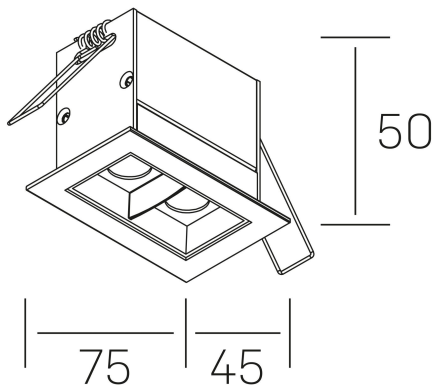

#### GENERAL DETAILS

INSTALACIÓN	recessed with frame
COLOR EXT-INT	Black-Black
DIRECCIÓN DE LA LUZ	Fixed
ÁNGULO DEL HAZ DE LUZ	15º
INT-EXT ESTANQUEIDAD	IP20/23
MATERIAL	Aluminum
RESISTENCIA MECÁNICA	IK 6
USO	Indoor
GARANTÍA	5 years

#### ELECTRICAL DETAILS

FUENTE DE LUZ	LED
POTENCIA	4 W
TEMPERATURA DE COLOR	3000K
FLUJO LUMÍNICO	345 Lm
EFICIENCIA LUMÍNICA	69 Lm/W
DIMABLE	Push
DRIVER	Remote
CLASE DE SEGURIDAD	II
ÍNDICE DE REPRODUCCIÓN CROMÁTICA	CRI>90
TENSIÓN	220-240 V
CORRIENTE	700 mA
VIDA UTIL	50.000 h

#### GENERAL DIMENSIONS

DIMENSIÓN	.02 (75x45mm)
AGUJERO DE CORTE	68x37 mm
DIMENSIONES DE EMBALAJE	115 × 85 × 80 mm
PESO NETO	18

\*Please might expect a max. 15% figure reduction in finishes other than white