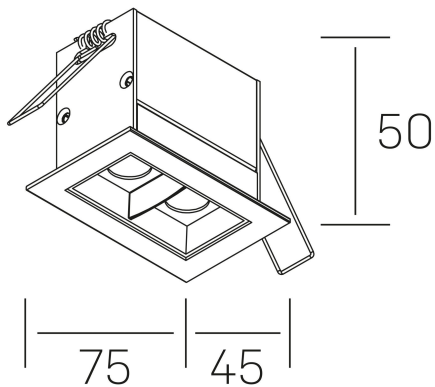

nses
K51300.02.RF.BK-BK.15.ST.9.30.DA

GENERAL DETAILS

INSTALACIÓN	recessed with frame
COLOR EXT-INT	Black-Black
DIRECCIÓN DE LA LUZ	Fixed
ÁNGULO DEL HAZ DE LUZ	15º
INT-EXT ESTANQUEIDAD	IP20/23
MATERIAL	Aluminum
RESISTENCIA MECÁNICA	IK 6
USO	Indoor
GARANTÍA	5 years

ELECTRICAL DETAILS

FUENTE DE LUZ	LED
POTENCIA	4 W
TEMPERATURA DE COLOR	3000K
FLUJO LUMÍNICO	345 Lm
EFICIENCIA LUMÍNICA	69 Lm/W
DIMABLE	DALI
DRIVER	Remote
CLASE DE SEGURIDAD	II
ÍNDICE DE REPRODUCCIÓN CROMÁTICA	CRI>90
TENSIÓN	220-240 V
CORRIENTE	700 mA
VIDA UTIL	50.000 h

GENERAL DIMENSIONS

DIMENSIÓN	.02 (75x45mm)
AGUJERO DE CORTE	68x37 mm
DIMENSIONES DE EMBALAJE	115 × 85 × 80 mm
PESO NETO	18

*Please might expect a max. 15% figure reduction in finishes other than white