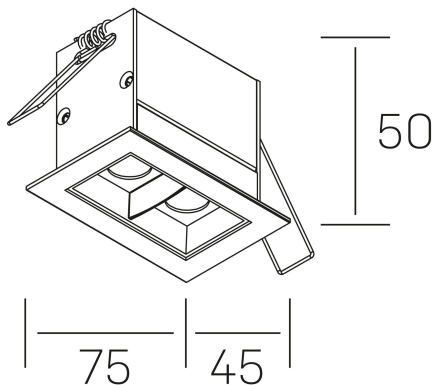

nses
K51300.02.RF.BK-BK.15.ST.9.30

GENERAL DETAILS

INSTALACIÓN	recessed with frame
COLOR EXT-INT	Black-Black
DIRECCIÓN DE LA LUZ	Fixed
ÁNGULO DEL HAZ DE LUZ	15º
INT-EXT ESTANQUEIDAD	IP20/23
MATERIAL	Aluminum
RESISTENCIA MECÁNICA	IK 6
USO	Indoor
GARANTÍA	5 years

ELECTRICAL DETAILS

FUENTE DE LUZ	LED
POTENCIA	4 W
TEMPERATURA DE COLOR	3000K
FLUJO LUMÍNICO	345 Lm
EFICIENCIA LUMÍNICA	69 Lm/W
DIMABLE	No Dim
DRIVER	Remote
CLASE DE SEGURIDAD	II
ÍNDICE DE REPRODUCCIÓN CROMÁTICA	CRI>90
TENSIÓN	220-240 V
CORRIENTE	700 mA
VIDA UTIL	50.000 h

GENERAL DIMENSIONS

DIMENSIÓN	.02 (75x45mm)
AGUJERO DE CORTE	68x37 mm
DIMENSIONES DE EMBALAJE	115 × 85 × 80 mm
PESO NETO	18

*Please might expect a max. 15% figure reduction in finishes other than white