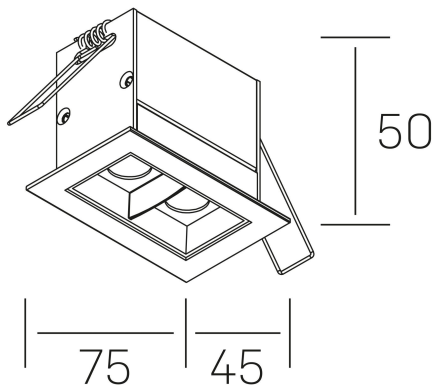

nses
K51300.02.RF.BK-BK.15.ST.9.27.DA

GENERAL DETAILS

INSTALACIÓN	recessed with frame
COLOR EXT-INT	Black-Black
DIRECCIÓN DE LA LUZ	Fixed
ÁNGULO DEL HAZ DE LUZ	15º
INT-EXT ESTANQUEIDAD	IP20/23
MATERIAL	Aluminum
RESISTENCIA MECÁNICA	IK 6
USO	Indoor
GARANTÍA	5 years

ELECTRICAL DETAILS

FUENTE DE LUZ	LED
POTENCIA	4 W
TEMPERATURA DE COLOR	2700K
FLUJO LUMÍNICO	335 Lm
EFICIENCIA LUMÍNICA	67 Lm/W
DIMABLE	DALI
DRIVER	Remote
CLASE DE SEGURIDAD	II
ÍNDICE DE REPRODUCCIÓN CROMÁTICA	CRI>90
TENSIÓN	220-240 V
CORRIENTE	700 mA
VIDA UTIL	50.000 h

GENERAL DIMENSIONS

DIMENSIÓN	.02 (75x45mm)
AGUJERO DE CORTE	68x37 mm
DIMENSIONES DE EMBALAJE	115 × 85 × 80 mm
PESO NETO	18

*Please might expect a max. 15% figure reduction in finishes other than white