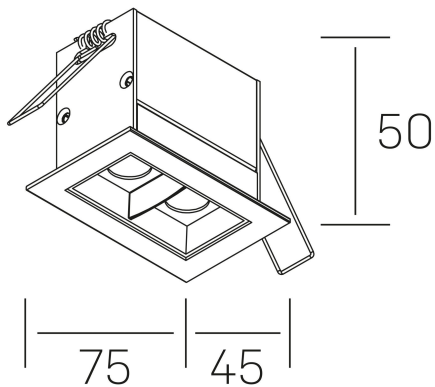

nses
K51300.02.RF.BK-BK.15.ST.9.27.D1

GENERAL DETAILS

INSTALACIÓN	recessed with frame
COLOR EXT-INT	Black-Black
DIRECCIÓN DE LA LUZ	Fixed
ÁNGULO DEL HAZ DE LUZ	15°
INT-EXT ESTANQUEIDAD	IP20/23
MATERIAL	Aluminum
RESISTENCIA MECÁNICA	IK 6
USO	Indoor
GARANTÍA	5 years

ELECTRICAL DETAILS

FUENTE DE LUZ	LED
POTENCIA	4 W
TEMPERATURA DE COLOR	2700K
FLUJO LUMÍNICO	335 Lm
EFICIENCIA LUMÍNICA	67 Lm/W
DIMABLE	1.10v
DRIVER	Remote
CLASE DE SEGURIDAD	II
ÍNDICE DE REPRODUCCIÓN CROMÁTICA	CRI>90
TENSIÓN	220-240 V
CORRIENTE	700 mA
VIDA UTIL	50.000 h

GENERAL DIMENSIONS

DIMENSIÓN	.02 (75x45mm)
AGUJERO DE CORTE	68x37 mm
DIMENSIONES DE EMBALAJE	115 × 85 × 80 mm
PESO NETO	18

*Please might expect a max. 15% figure reduction in finishes other than white