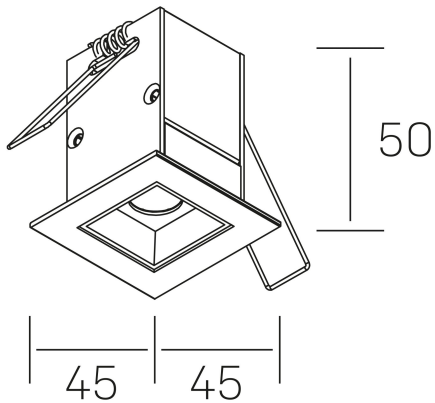

nses
K51300.01.RF.WH-BK.45.ST.9.30.PU

GENERAL DETAILS

INSTALACIÓN	recessed with frame
COLOR EXT-INT	Black-White
DIRECCIÓN DE LA LUZ	Fixed
ÁNGULO DEL HAZ DE LUZ	45º
INT-EXT ESTANQUEIDAD	IP20/23
MATERIAL	Aluminum
RESISTENCIA MECÁNICA	IK 6
USO	Indoor
GARANTÍA	5 years

ELECTRICAL DETAILS

FUENTE DE LUZ	LED
POTENCIA	2 W
TEMPERATURA DE COLOR	3000K
FLUJO LUMÍNICO	185 Lm
EFICIENCIA LUMÍNICA	62 Lm/W
DIMABLE	Push
DRIVER	Remote
CLASE DE SEGURIDAD	II
ÍNDICE DE REPRODUCCIÓN CROMÁTICA	CRI>90
TENSIÓN	220-240 V
CORRIENTE	700 mA
VIDA UTIL	50.000 h

GENERAL DIMENSIONS

DIMENSIÓN	.01 (45x45mm)
AGUJERO DE CORTE	37x37 mm
DIMENSIONES DE EMBALAJE	115 × 85 × 80 mm
PESO NETO	14

*Please might expect a max. 15% figure reduction in finishes other than white