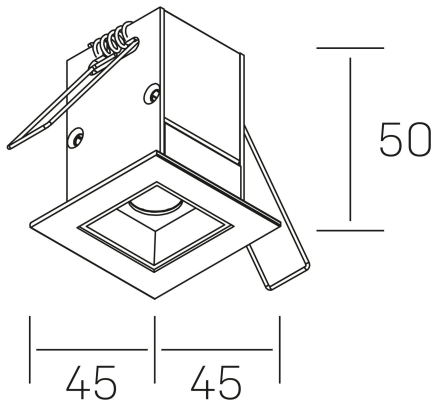

#### GENERAL DETAILS

INSTALACIÓN	recessed with frame
COLOR EXT-INT	Black-White
DIRECCIÓN DE LA LUZ	Fixed
ÁNGULO DEL HAZ DE LUZ	45°
INT-EXT ESTANQUEIDAD	IP20/23
MATERIAL	Aluminum
RESISTENCIA MECÁNICA	IK 6
USO	Indoor
GARANTÍA	5 years

#### ELECTRICAL DETAILS

FUENTE DE LUZ	LED
POTENCIA	2 W
TEMPERATURA DE COLOR	3000K
FLUJO LUMÍNICO	185 Lm
EFICIENCIA LUMÍNICA	62 Lm/W
DIMABLE	No Dim
DRIVER	Remote
CLASE DE SEGURIDAD	II
ÍNDICE DE REPRODUCCIÓN CROMÁTICA	CRI>90
TENSIÓN	220-240 V
CORRIENTE	700 mA
VIDA UTIL	50.000 h

#### GENERAL DIMENSIONS

DIMENSIÓN	.01 (45x45mm)
AGUJERO DE CORTE	37x37 mm
DIMENSIONES DE EMBALAJE	115 × 85 × 80 mm
PESO NETO	14

\*Please might expect a max. 15% figure reduction in finishes other than white