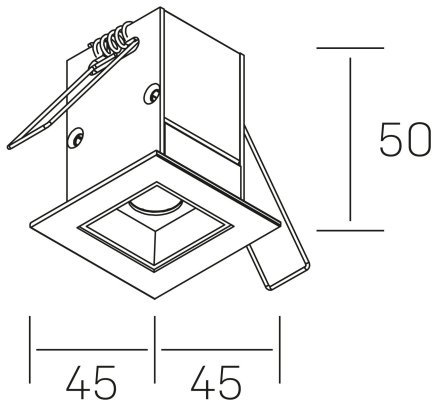

nses
K51300.01.RF.WH-BK.45.ST.9.27.PU

GENERAL DETAILS

INSTALACIÓN	recessed with frame
COLOR EXT-INT	Black-White
DIRECCIÓN DE LA LUZ	Fixed
ÁNGULO DEL HAZ DE LUZ	45º
INT-EXT ESTANQUEIDAD	IP20/23
MATERIAL	Aluminum
RESISTENCIA MECÁNICA	IK 6
USO	Indoor
GARANTÍA	5 years

ELECTRICAL DETAILS

FUENTE DE LUZ	LED
POTENCIA	2 W
TEMPERATURA DE COLOR	2700K
FLUJO LUMÍNICO	175 Lm
EFICIENCIA LUMÍNICA	58 Lm/W
DIMABLE	Push
DRIVER	Remote
CLASE DE SEGURIDAD	II
ÍNDICE DE REPRODUCCIÓN CROMÁTICA	CRI>90
TENSIÓN	220-240 V
CORRIENTE	700 mA
VIDA UTIL	50.000 h

GENERAL DIMENSIONS

DIMENSIÓN	.01 (45x45mm)
AGUJERO DE CORTE	37x37 mm
DIMENSIONES DE EMBALAJE	115 × 85 × 80 mm
PESO NETO	14

*Please might expect a max. 15% figure reduction in finishes other than white