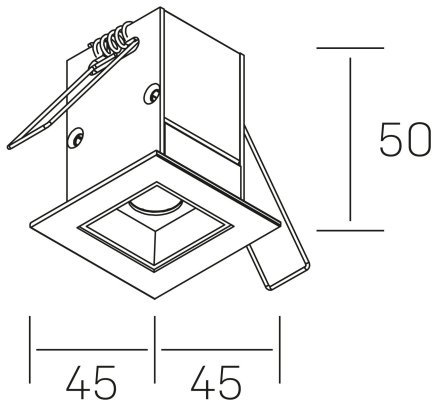

#### GENERAL DETAILS

INSTALACIÓN	recessed with frame
COLOR EXT-INT	Black-White
DIRECCIÓN DE LA LUZ	Fixed
ÁNGULO DEL HAZ DE LUZ	45º
INT-EXT ESTANQUEIDAD	IP20/23
MATERIAL	Aluminum
RESISTENCIA MECÁNICA	IK 6
USO	Indoor
GARANTÍA	5 years

#### ELECTRICAL DETAILS

FUENTE DE LUZ	LED
POTENCIA	2 W
TEMPERATURA DE COLOR	2700K
FLUJO LUMÍNICO	175 Lm
EFICIENCIA LUMÍNICA	58 Lm/W
DIMABLE	No Dim
DRIVER	Remote
CLASE DE SEGURIDAD	II
ÍNDICE DE REPRODUCCIÓN CROMÁTICA	CRI>90
TENSIÓN	220-240 V
CORRIENTE	700 mA
VIDA UTIL	50.000 h

#### GENERAL DIMENSIONS

DIMENSIÓN	.01 (45x45mm)
AGUJERO DE CORTE	37x37 mm
DIMENSIONES DE EMBALAJE	115 × 85 × 80 mm
PESO NETO	14

\*Please might expect a max. 15% figure reduction in finishes other than white