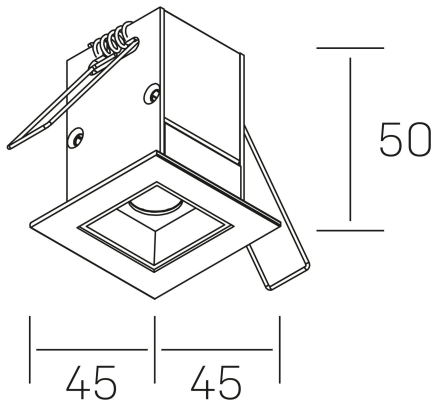

nse
K51300.01.RF.WH-BK.30.ST.9.27.PU

GENERAL DETAILS

INSTALACIÓN	recessed with frame
COLOR EXT-INT	Black-White
DIRECCIÓN DE LA LUZ	Fixed
ÁNGULO DEL HAZ DE LUZ	30º
INT-EXT ESTANQUEIDAD	IP20/23
MATERIAL	Aluminum
RESISTENCIA MECÁNICA	IK 6
USO	Indoor
GARANTÍA	5 years

ELECTRICAL DETAILS

FUENTE DE LUZ	LED
POTENCIA	2 W
TEMPERATURA DE COLOR	2700K
FLUJO LUMÍNICO	175 Lm
EFICIENCIA LUMÍNICA	58 Lm/W
DIMABLE	Push
DRIVER	Remote
CLASE DE SEGURIDAD	II
ÍNDICE DE REPRODUCCIÓN CROMÁTICA	CRI>90
TENSIÓN	220-240 V
CORRIENTE	700 mA
VIDA UTIL	50.000 h

GENERAL DIMENSIONS

DIMENSIÓN	.01 (45x45mm)
AGUJERO DE CORTE	37x37 mm
DIMENSIONES DE EMBALAJE	115 × 85 × 80 mm
PESO NETO	14

*Please might expect a max. 15% figure reduction in finishes other than white