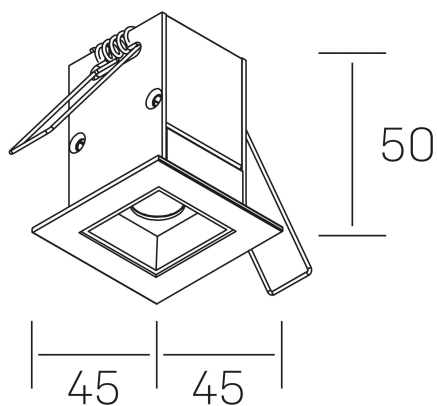

#### GENERAL DETAILS

INSTALACIÓN	recessed with frame
COLOR EXT-INT	Black-White
DIRECCIÓN DE LA LUZ	Fixed
ÁNGULO DEL HAZ DE LUZ	30º
INT-EXT ESTANQUEIDAD	IP20/23
MATERIAL	Aluminum
RESISTENCIA MECÁNICA	IK 6
USO	Indoor
GARANTÍA	5 years

#### ELECTRICAL DETAILS

FUENTE DE LUZ	LED
POTENCIA	2 W
TEMPERATURA DE COLOR	2700K
FLUJO LUMÍNICO	175 Lm
EFICIENCIA LUMÍNICA	58 Lm/W
DIMABLE	No Dim
DRIVER	Remote
CLASE DE SEGURIDAD	II
ÍNDICE DE REPRODUCCIÓN CROMÁTICA	CRI>90
TENSIÓN	220-240 V
CORRIENTE	700 mA
VIDA UTIL	50.000 h

#### GENERAL DIMENSIONS

DIMENSIÓN	.01 (45x45mm)
AGUJERO DE CORTE	37x37 mm
DIMENSIONES DE EMBALAJE	115 × 85 × 80 mm
PESO NETO	14

\*Please might expect a max. 15% figure reduction in finishes other than white