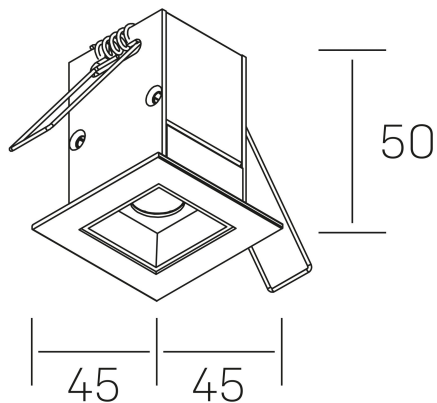

nse
K51300.01.RF.BK-BK.45.ST.9.40.DA

GENERAL DETAILS

INSTALACIÓN	recessed with frame
COLOR EXT-INT	Black-Black
DIRECCIÓN DE LA LUZ	Fixed
ÁNGULO DEL HAZ DE LUZ	45º
INT-EXT ESTANQUEIDAD	IP20/23
MATERIAL	Aluminum
RESISTENCIA MECÁNICA	IK 6
USO	Indoor
GARANTÍA	5 years

ELECTRICAL DETAILS

FUENTE DE LUZ	LED
POTENCIA	2 W
TEMPERATURA DE COLOR	4000K
FLUJO LUMÍNICO	195 Lm
EFICIENCIA LUMÍNICA	65 Lm/W
DIMABLE	DALI
DRIVER	Remote
CLASE DE SEGURIDAD	II
ÍNDICE DE REPRODUCCIÓN CROMÁTICA	CRI>90
TENSIÓN	220-240 V
CORRIENTE	700 mA
VIDA UTIL	50.000 h

GENERAL DIMENSIONS

DIMENSIÓN	.01 (45x45mm)
AGUJERO DE CORTE	37x37 mm
DIMENSIONES DE EMBALAJE	115 × 85 × 80 mm
PESO NETO	14

*Please might expect a max. 15% figure reduction in finishes other than white