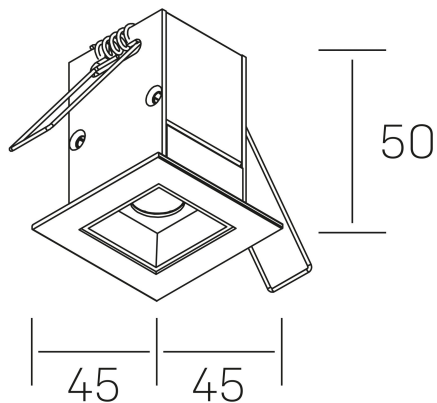

nseS
K51300.01.RF.BK-BK.45.ST.9.40

GENERAL DETAILS

INSTALACIÓN	recessed with frame
COLOR EXT-INT	Black-Black
DIRECCIÓN DE LA LUZ	Fixed
ÁNGULO DEL HAZ DE LUZ	45º
INT-EXT ESTANQUEIDAD	IP20/23
MATERIAL	Aluminum
RESISTENCIA MECÁNICA	IK 6
USO	Indoor
GARANTÍA	5 years

ELECTRICAL DETAILS

FUENTE DE LUZ	LED
POTENCIA	2 W
TEMPERATURA DE COLOR	4000K
FLUJO LUMÍNICO	195 Lm
EFICIENCIA LUMÍNICA	65 Lm/W
DIMABLE	No Dim
DRIVER	Remote
CLASE DE SEGURIDAD	II
ÍNDICE DE REPRODUCCIÓN CROMÁTICA	CRI>90
TENSIÓN	220-240 V
CORRIENTE	700 mA
VIDA UTIL	50.000 h

GENERAL DIMENSIONS

DIMENSIÓN	.01 (45x45mm)
AGUJERO DE CORTE	37x37 mm
DIMENSIONES DE EMBALAJE	115 × 85 × 80 mm
PESO NETO	14

*Please might expect a max. 15% figure reduction in finishes other than white