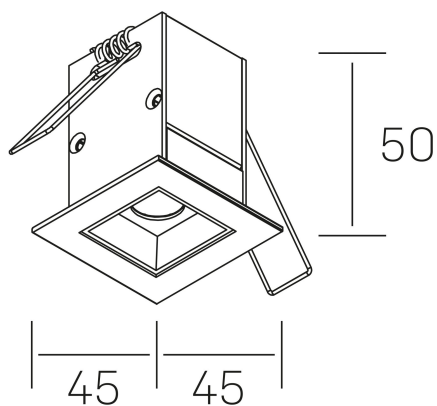

nseS
K51300.01.RF.BK-BK.45.ST.9.30.PU

GENERAL DETAILS

INSTALACIÓN	recessed with frame
COLOR EXT-INT	Black-Black
DIRECCIÓN DE LA LUZ	Fixed
ÁNGULO DEL HAZ DE LUZ	45º
INT-EXT ESTANQUEIDAD	IP20/23
MATERIAL	Aluminum
RESISTENCIA MECÁNICA	IK 6
USO	Indoor
GARANTÍA	5 years

ELECTRICAL DETAILS

FUENTE DE LUZ	LED
POTENCIA	2 W
TEMPERATURA DE COLOR	3000K
FLUJO LUMÍNICO	185 Lm
EFICIENCIA LUMÍNICA	62 Lm/W
DIMABLE	Push
DRIVER	Remote
CLASE DE SEGURIDAD	II
ÍNDICE DE REPRODUCCIÓN CROMÁTICA	CRI>90
TENSIÓN	220-240 V
CORRIENTE	700 mA
VIDA UTIL	50.000 h

GENERAL DIMENSIONS

DIMENSIÓN	.01 (45x45mm)
AGUJERO DE CORTE	37x37 mm
DIMENSIONES DE EMBALAJE	115 × 85 × 80 mm
PESO NETO	14

*Please might expect a max. 15% figure reduction in finishes other than white