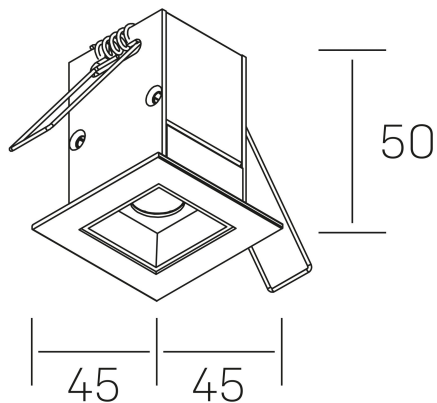

nseS
K51300.01.RF.BK-BK.45.ST.9.30.DA

GENERAL DETAILS

INSTALACIÓN	recessed with frame
COLOR EXT-INT	Black-Black
DIRECCIÓN DE LA LUZ	Fixed
ÁNGULO DEL HAZ DE LUZ	45º
INT-EXT ESTANQUEIDAD	IP20/23
MATERIAL	Aluminum
RESISTENCIA MECÁNICA	IK 6
USO	Indoor
GARANTÍA	5 years

ELECTRICAL DETAILS

FUENTE DE LUZ	LED
POTENCIA	2 W
TEMPERATURA DE COLOR	3000K
FLUJO LUMÍNICO	185 Lm
EFICIENCIA LUMÍNICA	62 Lm/W
DIMABLE	DALI
DRIVER	Remote
CLASE DE SEGURIDAD	II
ÍNDICE DE REPRODUCCIÓN CROMÁTICA	CRI>90
TENSIÓN	220-240 V
CORRIENTE	700 mA
VIDA UTIL	50.000 h

GENERAL DIMENSIONS

DIMENSIÓN	.01 (45x45mm)
AGUJERO DE CORTE	37x37 mm
DIMENSIONES DE EMBALAJE	115 × 85 × 80 mm
PESO NETO	14

*Please might expect a max. 15% figure reduction in finishes other than white