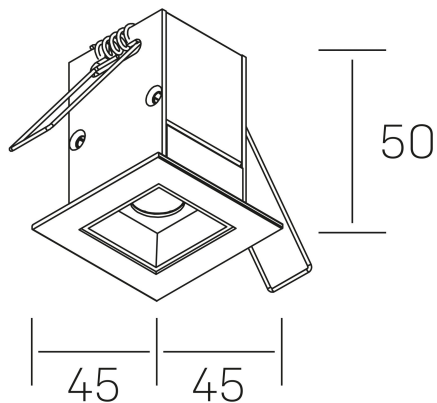

#### GENERAL DETAILS

INSTALACIÓN	recessed with frame
COLOR EXT-INT	Black-Black
DIRECCIÓN DE LA LUZ	Fixed
ÁNGULO DEL HAZ DE LUZ	45º
INT-EXT ESTANQUEIDAD	IP20/23
MATERIAL	Aluminum
RESISTENCIA MECÁNICA	IK 6
USO	Indoor
GARANTÍA	5 years

#### ELECTRICAL DETAILS

FUENTE DE LUZ	LED
POTENCIA	2 W
TEMPERATURA DE COLOR	2700K
FLUJO LUMÍNICO	175 Lm
EFICIENCIA LUMÍNICA	58 Lm/W
DIMABLE	Push
DRIVER	Remote
CLASE DE SEGURIDAD	II
ÍNDICE DE REPRODUCCIÓN CROMÁTICA	CRI>90
TENSIÓN	220-240 V
CORRIENTE	700 mA
VIDA UTIL	50.000 h

#### GENERAL DIMENSIONS

DIMENSIÓN	.01 (45x45mm)
AGUJERO DE CORTE	37x37 mm
DIMENSIONES DE EMBALAJE	115 × 85 × 80 mm
PESO NETO	14

\*Please might expect a max. 15% figure reduction in finishes other than white