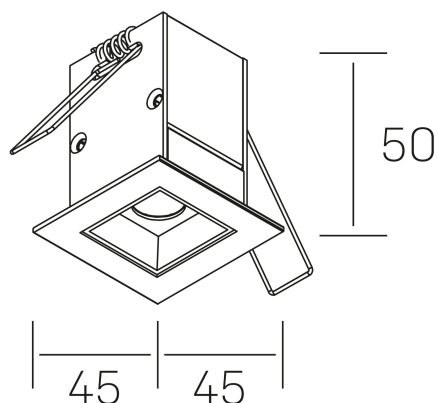

nse
K51300.01.RF.BK-BK.45.ST.9.27

GENERAL DETAILS

INSTALACIÓN	recessed with frame
COLOR EXT-INT	Black-Black
DIRECCIÓN DE LA LUZ	Fixed
ÁNGULO DEL HAZ DE LUZ	45°
INT-EXT ESTANQUEIDAD	IP20/23
MATERIAL	Aluminum
RESISTENCIA MECÁNICA	IK 6
USO	Indoor
GARANTÍA	5 years

ELECTRICAL DETAILS

FUENTE DE LUZ	LED
POTENCIA	2 W
TEMPERATURA DE COLOR	2700K
FLUJO LUMÍNICO	175 Lm
EFICIENCIA LUMÍNICA	58 Lm/W
DIMABLE	No Dim
DRIVER	Remote
CLASE DE SEGURIDAD	II
ÍNDICE DE REPRODUCCIÓN CROMÁTICA	CRI>90
TENSIÓN	220-240 V
CORRIENTE	700 mA
VIDA UTIL	50.000 h

GENERAL DIMENSIONS

DIMENSIÓN	.01 (45x45mm)
AGUJERO DE CORTE	37x37 mm
DIMENSIONES DE EMBALAJE	115 × 85 × 80 mm
PESO NETO	14

*Please might expect a max. 15% figure reduction in finishes other than white