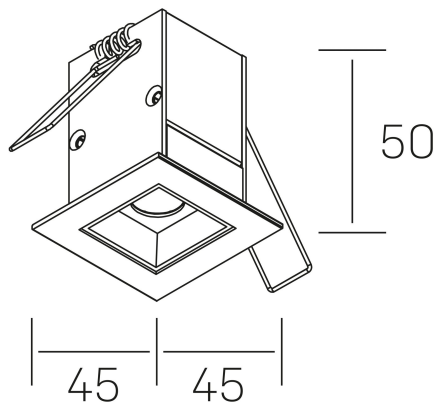

#### GENERAL DETAILS

INSTALACIÓN	recessed with frame
COLOR EXT-INT	Black-Black
DIRECCIÓN DE LA LUZ	Fixed
ÁNGULO DEL HAZ DE LUZ	30º
INT-EXT ESTANQUEIDAD	IP20/23
MATERIAL	Aluminum
RESISTENCIA MECÁNICA	IK 6
USO	Indoor
GARANTÍA	5 years

#### ELECTRICAL DETAILS

FUENTE DE LUZ	LED
POTENCIA	2 W
TEMPERATURA DE COLOR	4000K
FLUJO LUMÍNICO	195 Lm
EFICIENCIA LUMÍNICA	65 Lm/W
DIMABLE	Push
DRIVER	Remote
CLASE DE SEGURIDAD	II
ÍNDICE DE REPRODUCCIÓN CROMÁTICA	CRI>90
TENSIÓN	220-240 V
CORRIENTE	700 mA
VIDA UTIL	50.000 h

#### GENERAL DIMENSIONS

DIMENSIÓN	.01 (45x45mm)
AGUJERO DE CORTE	37x37 mm
DIMENSIONES DE EMBALAJE	115 × 85 × 80 mm
PESO NETO	14

\*Please might expect a max. 15% figure reduction in finishes other than white